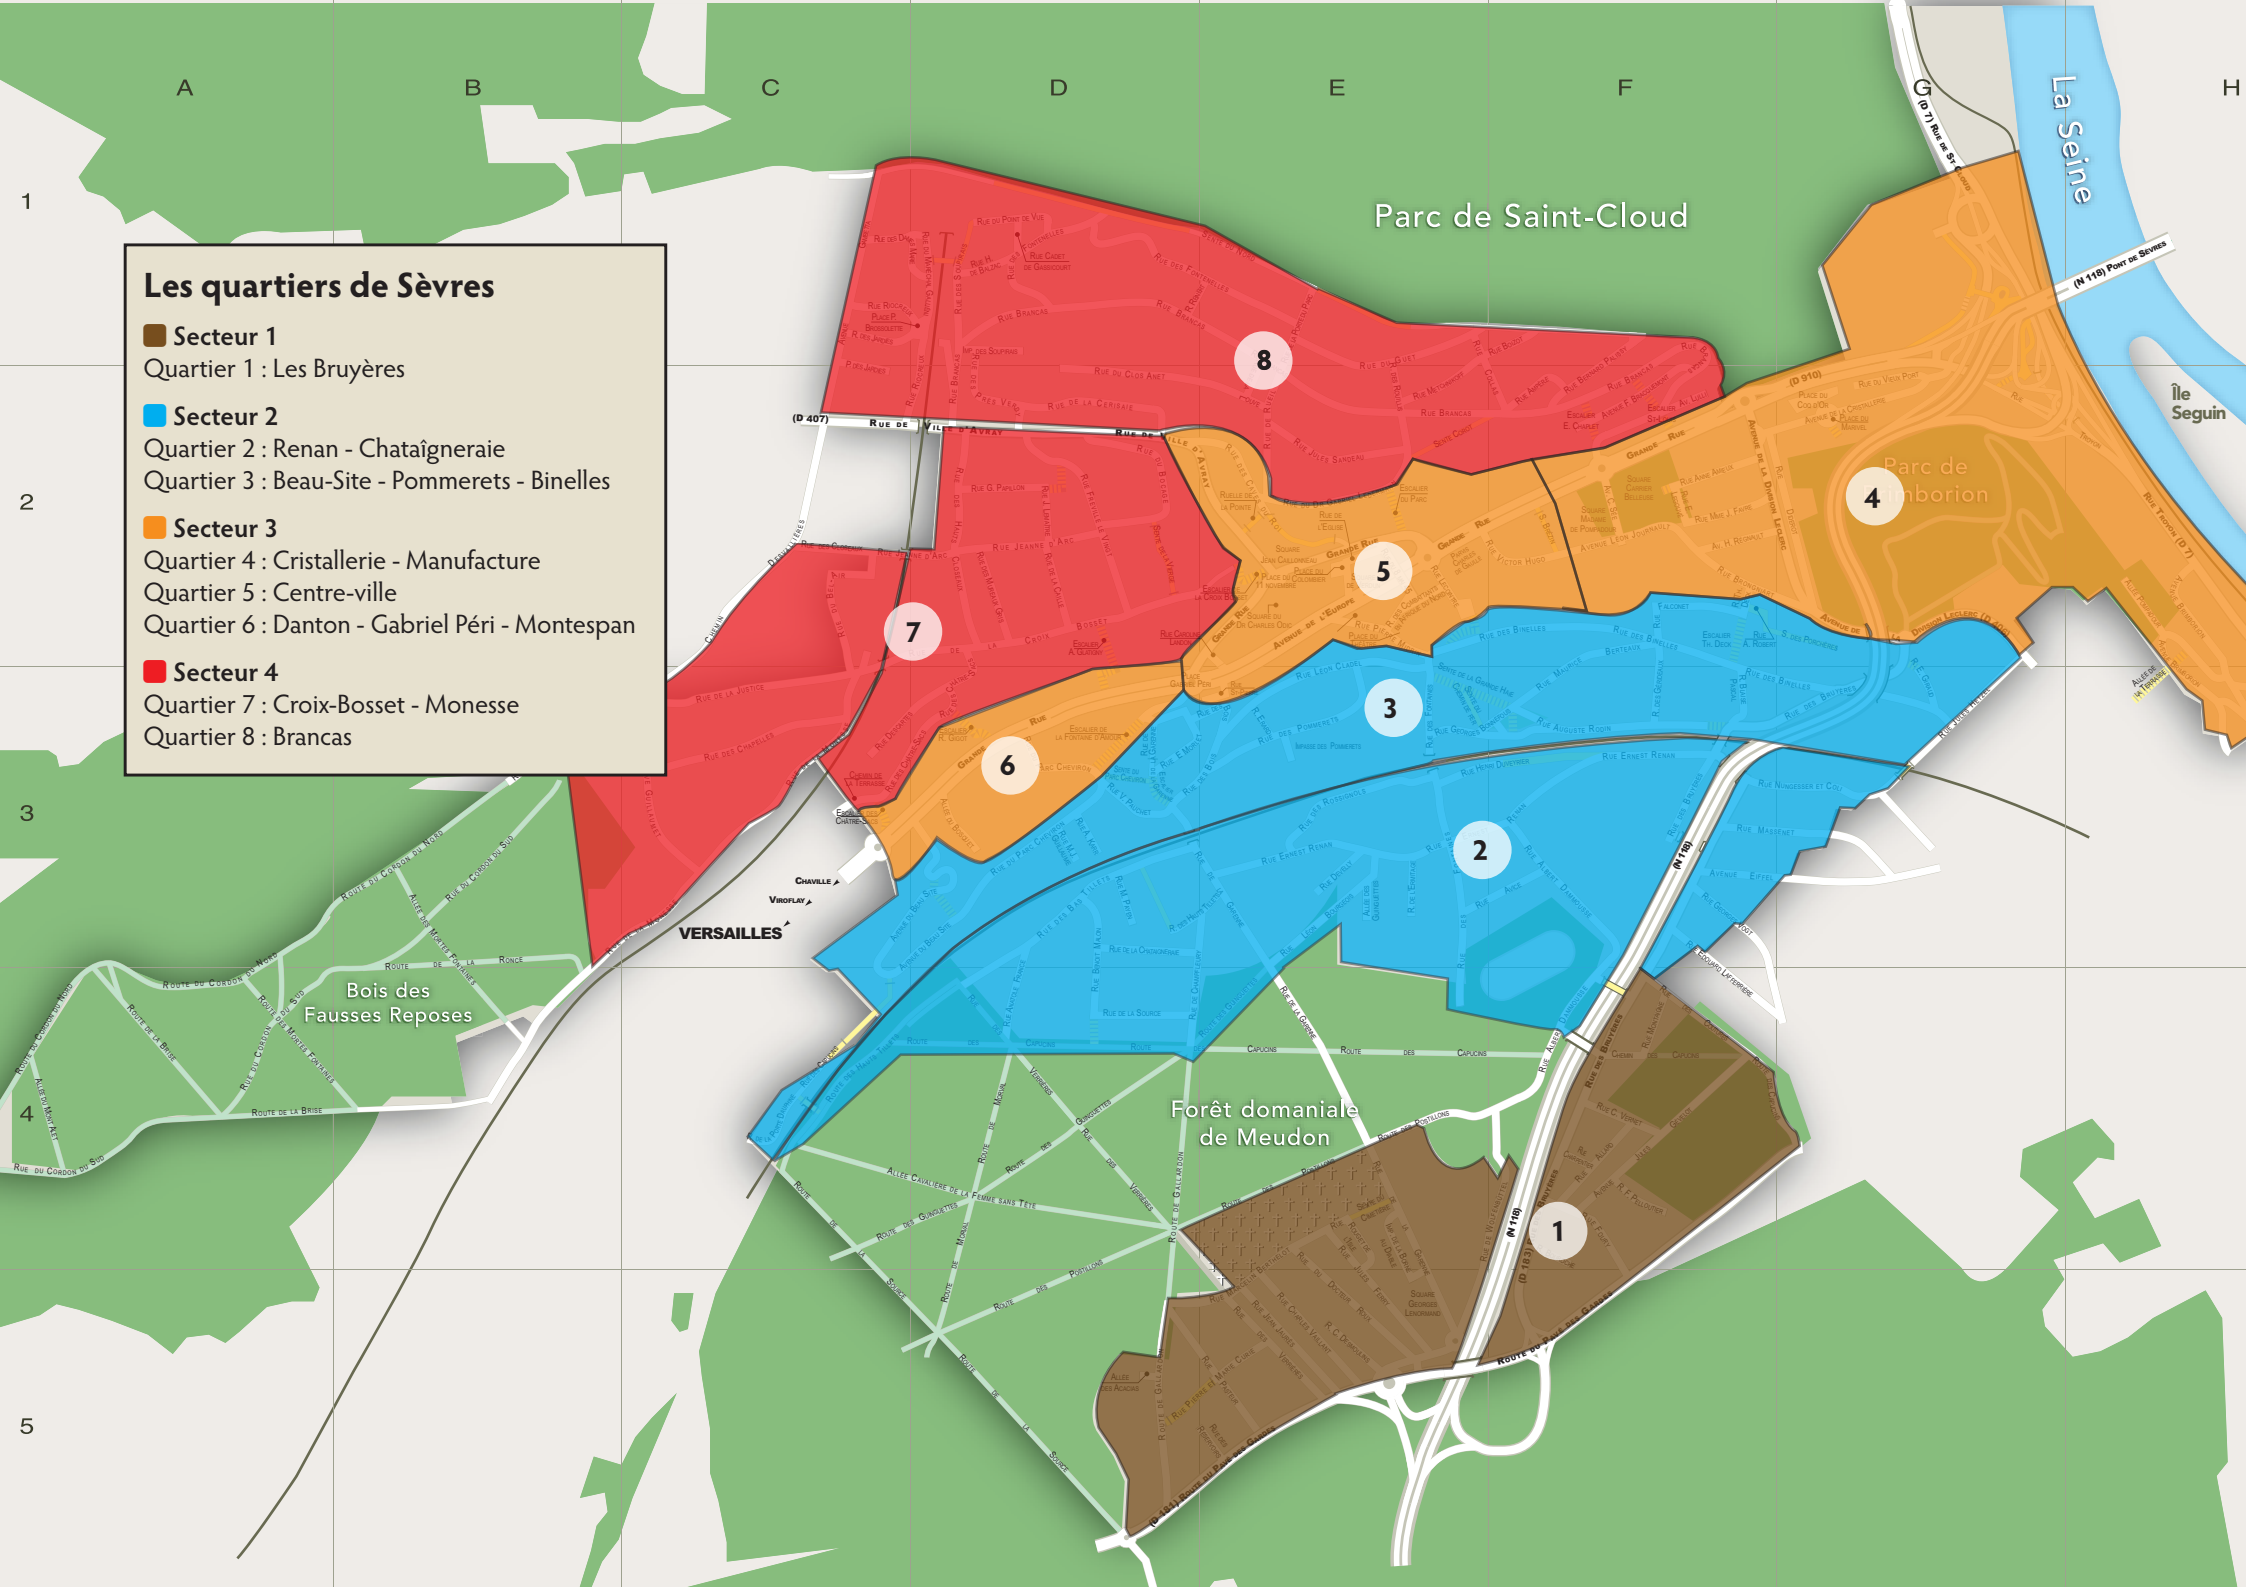

Les quartiers de Sèvres

- **Secteur 1**
Quartier 1 : Les Bruyères
- **Secteur 2**
Quartier 2 : Renan - Chataîgneraie
Quartier 3 : Beau-Site - Pommerets - Binelles
- **Secteur 3**
Quartier 4 : Cristallerie - Manufacture
Quartier 5 : Centre-ville
Quartier 6 : Danton - Gabriel Péri - Montespan
- **Secteur 4**
Quartier 7 : Croix-Bosset - Monesse
Quartier 8 : Brancas

Parc de Saint-Cloud

La Seine

Île Seguin

Bois des Fausses Reposes

Forêt domaniale de Meudon

VERSAILLES

CHAVILLE
VROFLAY

Parc de Satorborion