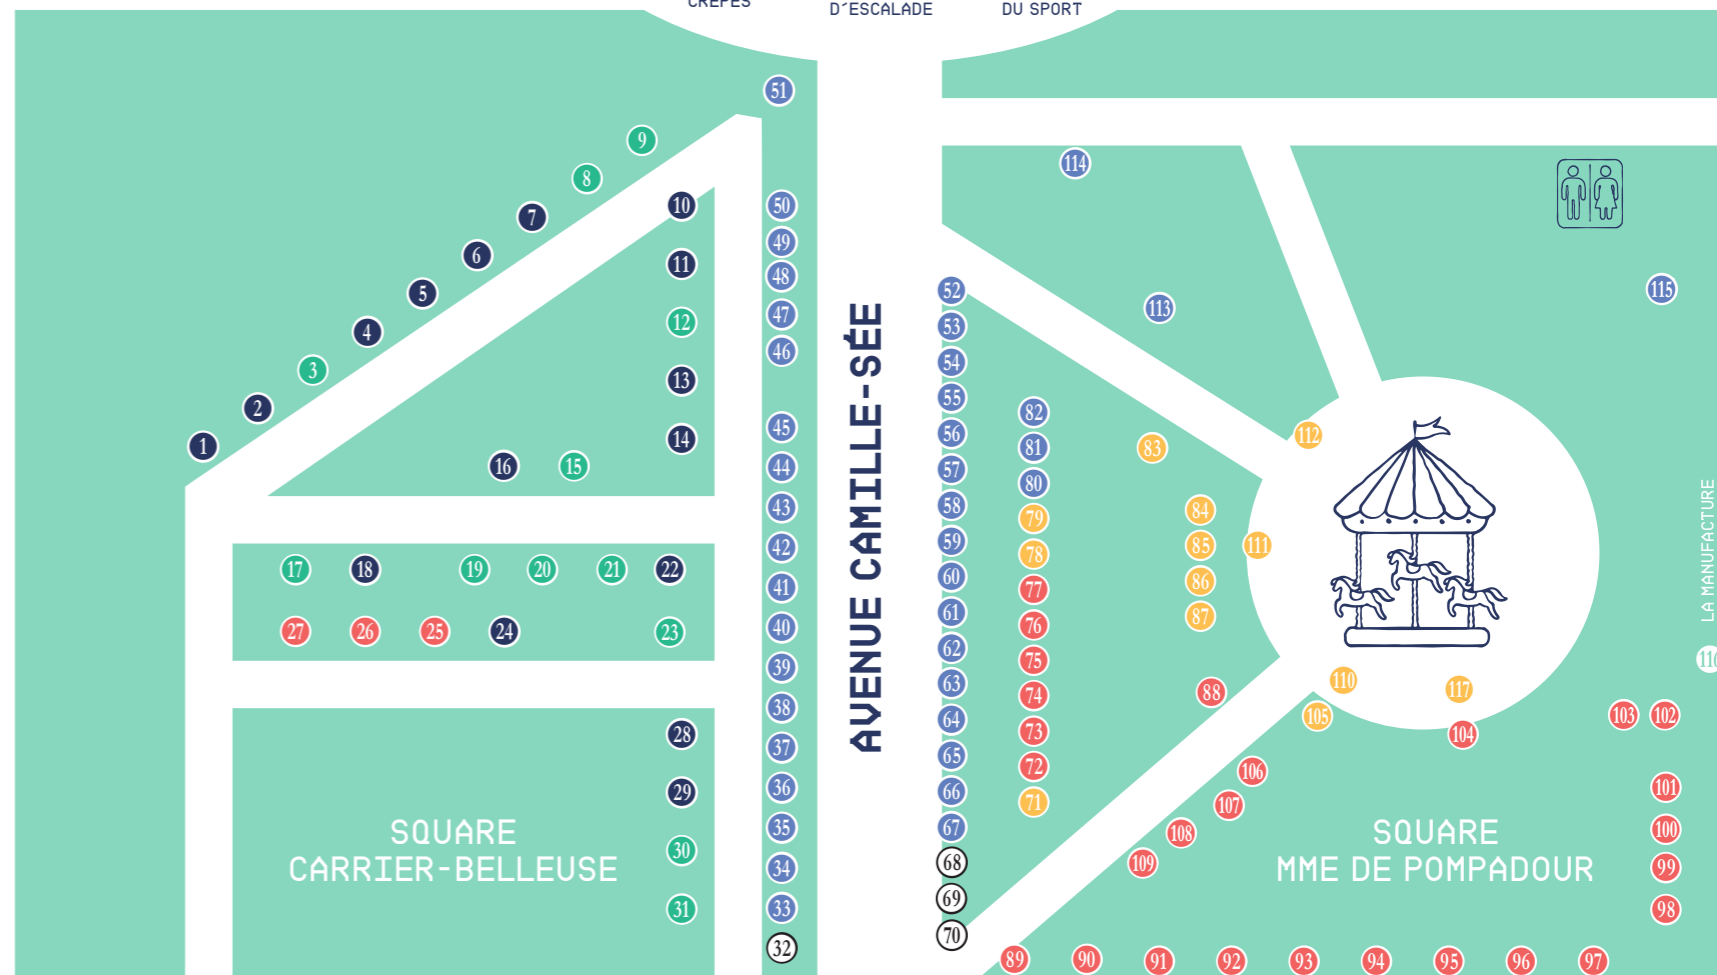

Mairie de Sèvres & GPSO

- 32 GPSO
- 68 Escale
- 68 Conseil Communal des Jeunes
- 69 CCAS espace senior
- 70 Accueil

- 46 47 Gymnastique Volontaire de Sèvres
- 48 49 50 Jeune Sévrienne
- 51 Petit Roque SVA
- 52 CANARE
- 53 BAC canoë-kayak
- 54 Espace Sèvres Danse
- 55 Académie des jardins de la danse
- 56 Route 92
- 57 Ecole des Arts Chinois du Spectacle
- 58 ACS Yoga
- 59 Taekwondo Sèvres 92
- 60 Taïchitao
- 61 COS Karaté
- 62 COS Judo
- 63 COS Sports loisirs
- 64 COS Plongée
- 65 Meudon Chaville Sèvres Volley-ball
- 66 Val de Seine Basket
- 67 Sèvres Chaville VTT
- 80 Val de Seine Nautique
- 81 82 Nautique Sèvres
- 118 Terre de jeux/CDH 92
- 114 Poney club de Brimborion
- 115 Compagnie d'Arc des Bleus de Sèvres

AVENUE LÉON-JOURNAULT

BAR À CRÊPES

MUR D'ESCALADE

LA CARAVANE DU SPORT

RUE VICTOR-HUGO

GRANDE RUE