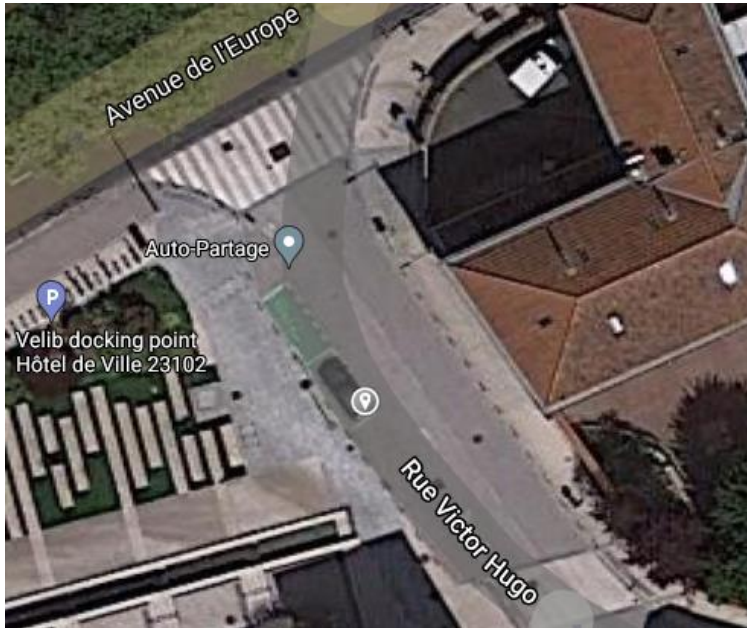

SÈVRES

HAUTS-DE-SEINE

**Appel à Manifestation d'Intérêt pour la mise en œuvre d'un service
d'autopartage en boucle sur les communes de Meudon, Sèvres et
Ville d'Avray**

Liste des emplacements autorisés sur la voirie ou l'espace public

MEUDON

- *Parking Boulevard des Nations Unies -> 1 place*

- *Parking Marcel Allégot -> 1 place*

- *Parking Baudreuil -> 1 place*

- *Rue du Martin Pêcheur -> 1 place*

- Rue Hérault -> 1 place

- Rue Depluech -> 1 place

SEVRES

- *Rue Victor Hugo -> 2 places*

- *Rue Ernest Renan (sortie gare Rive Gauche) -> 1 place*

- 1 avenue du Beau Site -> 2 places

- Parking Rue Riocreux -> 1 place

- 20 route de Gallardon -> 1 place

- Parking Rond Point des Bruyères -> 1 place

VILLE DAVRAY

- *Place Charles De Gaulle -> 3 places*

- *200 rue de Versailles -> 2 places*