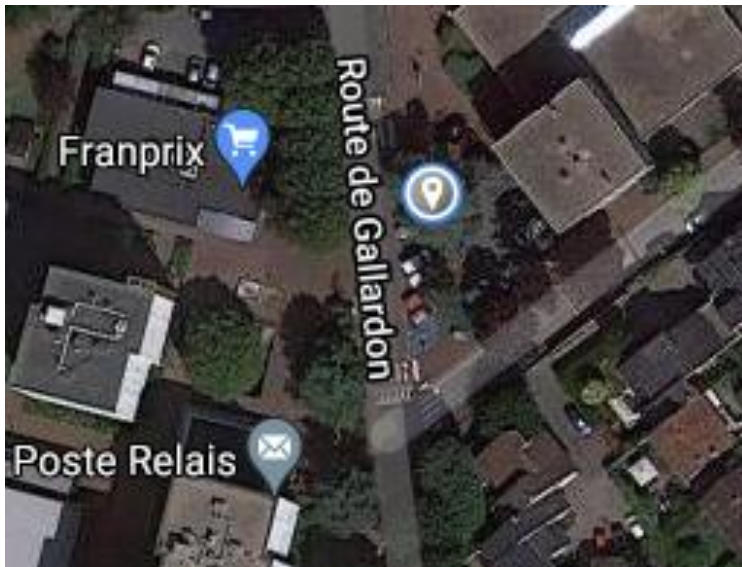

SÈVRES

HAUTS-DE-SEINE

**Appel à Manifestation d'Intérêt pour la mise en œuvre d'un service
d'autopartage en boucle sur les communes de Meudon, Sèvres et
Ville d'Avray**

Liste des emplacements autorisés sur la voirie ou l'espace public

MEUDON

- *Parking Boulevard des Nations Unies -> 1 place*

- *Parking Marcel Allégot -> 1 place*

- *Parking Baudreuil -> 1 place*

- *Rue du Martin Pêcheur -> 1 place*

- Rue Hérault -> 1 place

- Rue Depluech -> 1 place

SEVRES

- *Rue Victor Hugo -> 2 places*

- *Rue Ernest Renan (sortie gare Rive Gauche) -> 1 place*

- 1 avenue du Beau Site -> 2 places

- Parking Rue Riocreux -> 1 place

- 20 route de Gallardon -> 1 place

- Parking Rond Point des Bruyères -> 1 place

VILLE DAVRAY

- *Place Charles De Gaulle -> 3 places*

- *200 rue de Versailles -> 2 places*