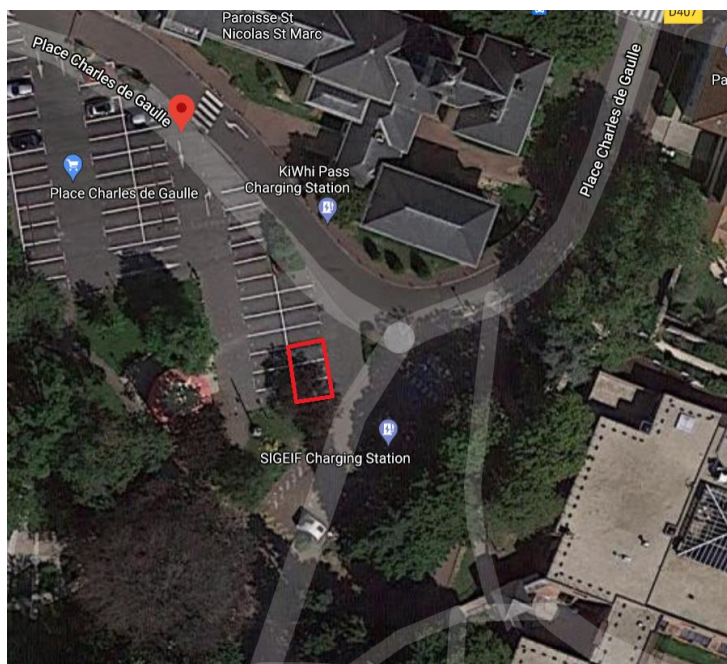

SÈVRES

HAUTS-DE-SEINE

**Appel à Manifestation d'Intérêt pour la mise en œuvre d'un service
d'autopartage en boucle sur les communes de Meudon, Sèvres et
Ville d'Avray**

Liste des emplacements autorisés sur la voirie ou l'espace public

MEUDON

- *Parking Boulevard des Nations Unies -> 1 place*

- *Parking Marcel Allégot -> 1 place*

- *Parking Baudreuil -> 1 place*

- *Rue du Martin Pêcheur -> 1 place*

- Rue Hérault -> 1 place

- Rue Depluech -> 1 place

SEVRES

- *Rue Victor Hugo -> 2 places*

- *Rue Ernest Renan (sortie gare Rive Gauche) -> 1 place*

- 1 avenue du Beau Site -> 2 places

- Parking Rue Riocreux -> 1 place

- 20 route de Gallardon -> 1 place

- Parking Rond Point des Bruyères -> 1 place

VILLE DAVRAY

- *Place Charles De Gaulle -> 3 places*

- *200 rue de Versailles -> 2 places*